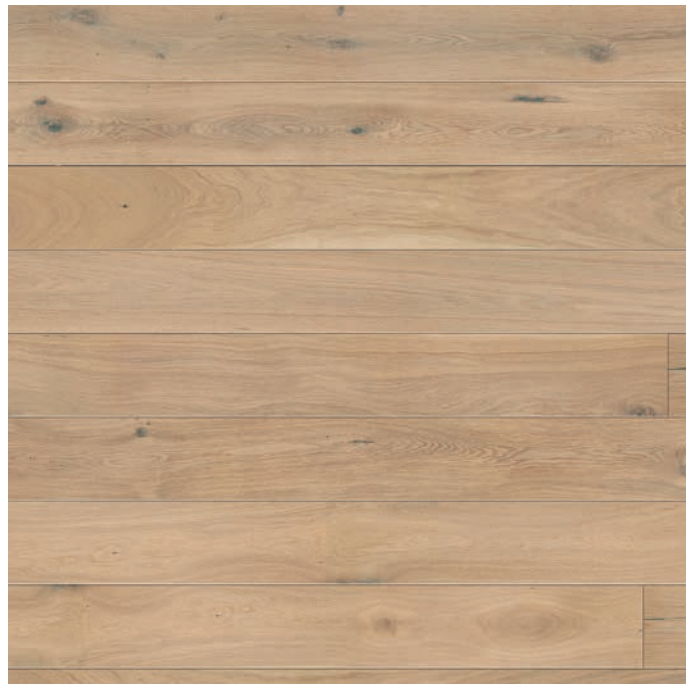

LAMELPLANK

EG PLANK VARIOUS/BANANA BØRSTET HVID MATLAK, V4

PRODUKTBESKRIVELSE:

Plankegulv i eg, hvor sorteringen giver en variation i farvespil og struktur. Plankerne er 180 mm brede og med fas på alle 4 sider, som fremhæver det eksklusive udseende. Plankerne er overfladebehandlet med hvid matlak. 5G kliksystem for hurtig montering. Lægges svømmende uden brug af lim. Ønskes fuldlimning: Anvend Wallmann Parketlim.

Produceret i EU.

Varenr. 1090451 / DB-nr. 1877531

SPECIFIKATIONER:

Træsart:	Eg
Sortering:	Various/Rustik
Overflade:	UV-matlak, hvid - 7 lag
Slidlag:	2,5 mm hårdttræ fra bæredygtig skov
Mellemlag:	9,5 mm fyr/gran kerne
Underfiner:	2 mm fyr
Dimension:	14x180x2200 mm
Pr. pakke:	2,77 m ²
Palle:	110,80 m ²
Lægning:	Limfri til svømmende lægning
Egnet til gulvvarme:	Ja - Overflade temperatur maks. 27 grader
Kliksystem:	G5
Miljø:	Fabrikken er FSC® certificeret under reg. nr. SGSCH-COC-001258
Forventninger:	Træ er et levende materiale, og det leverede gulv kan derfor fravige fra det viste. Man bør altid anvende brædder fra samme leverance i samme rum, da der kan forekomme farve- og glansforskelle fra produktion til produktion.