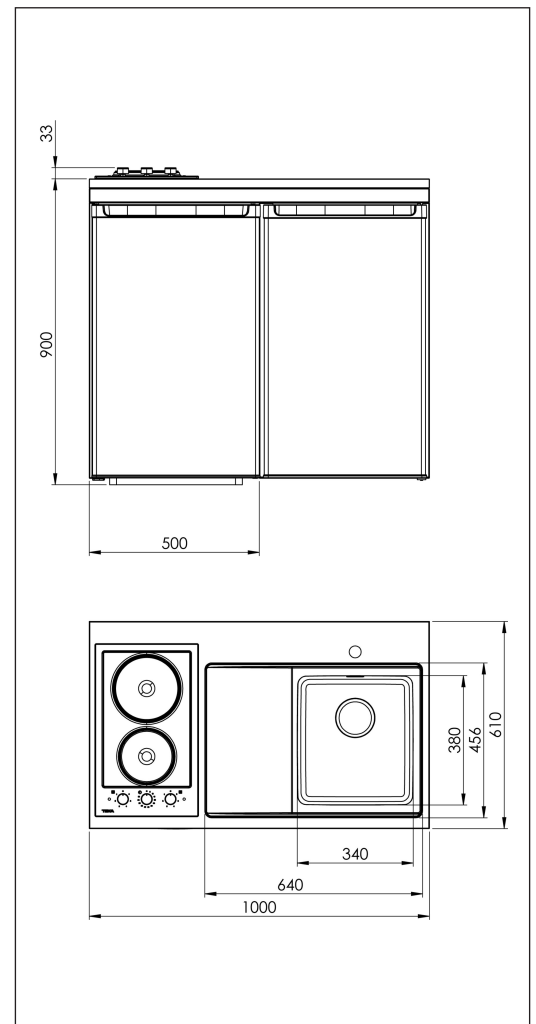

IntraCulina KP CKCUL1000-KP

Vare nr. CKCUL1000R-KP-UK
 GTIN 7393069025507
 VVS nr. 688182200
 DB nr. 2304017

Udvendige mål i mm 1000 x 610 x 900
 Mål på kumme i mm 340 x 380 x 160
 Dimension afløbshul i mm 97
 Bruttovægt i kg 77.00
 Nettovægt i kg 60.00