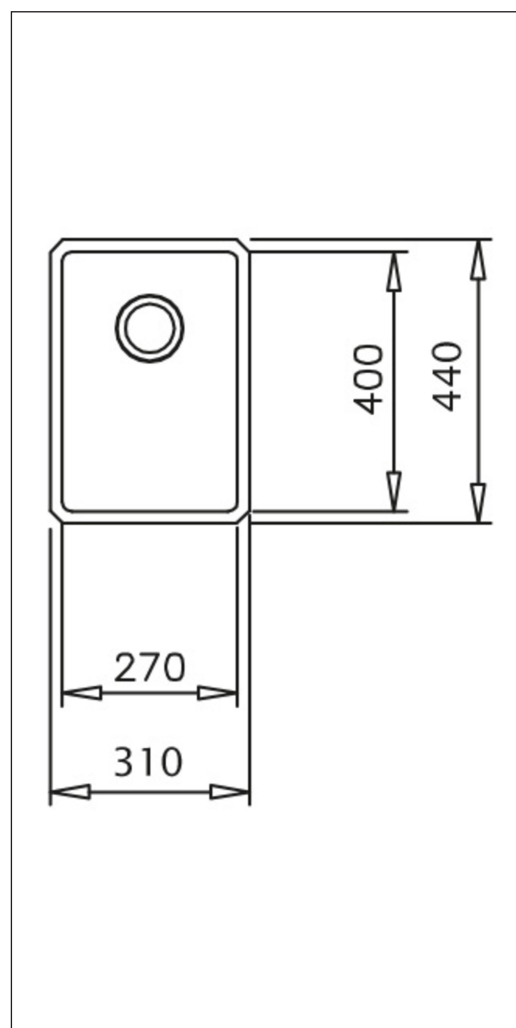

Linea LINEA2740

Vare nr. LINEA2740F
GTIN 5708563020569
VVS nr. 681254190

Beskrivelse

Enkeltvask til planlimning, i skarpt og tidløst design, der passer ind i de fleste køkkener. Leveres med manuel strainer og overløb.

Skabsstørrelse	40
Udvendige mål i mm	310 x 440 x 195
Mål på kumme i mm	270 x 400 x 195
Udskæringsmål, nedfældningsmodel	300 x 430, R10
Radius	15
Dimension afløbshul i mm	97
Placering afløbshul	Upper center
Materiale	EN 1.4301, AISI 304, SS2333
Materiale tykkelse i mm	1,0
Bruttovægt i kg	3.50
Nettovægt i kg	3.00