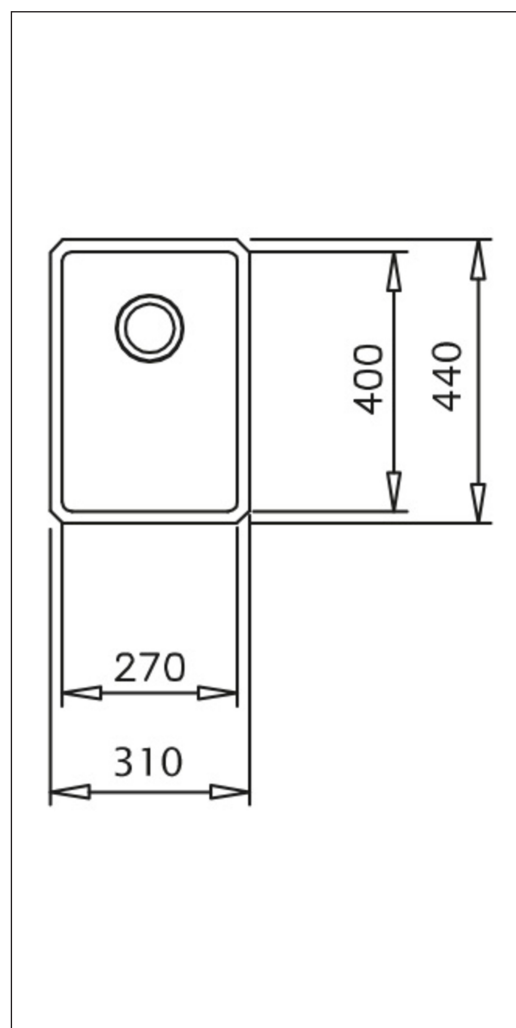

Linea LINEA2740

Vare nr. LINEA2740
GTIN 5708563020576
VVS nr. 681254180

Beskrivelse

Enkeltvask til under- og planlimning, i skarpt og tidløst design, der passer ind i de fleste køkkener. Leveres med manuel strainer og overløb.

Vask til planlimning har eget varenummer:
LINEA2740F

Skabsstørrelse	40
Udvendige mål i mm	310 x 440 x 195
Mål på kumme i mm	270 x 400 x 195
Radius	15
Dimension afløbshul i mm	97
Placering afløbshul	Upper center
Materiale	EN 1.4301, AISI 304, SS2333
Materiale tykkelse i mm	1,0
Bruttovægt i kg	3.50
Nettovægt i kg	3.00