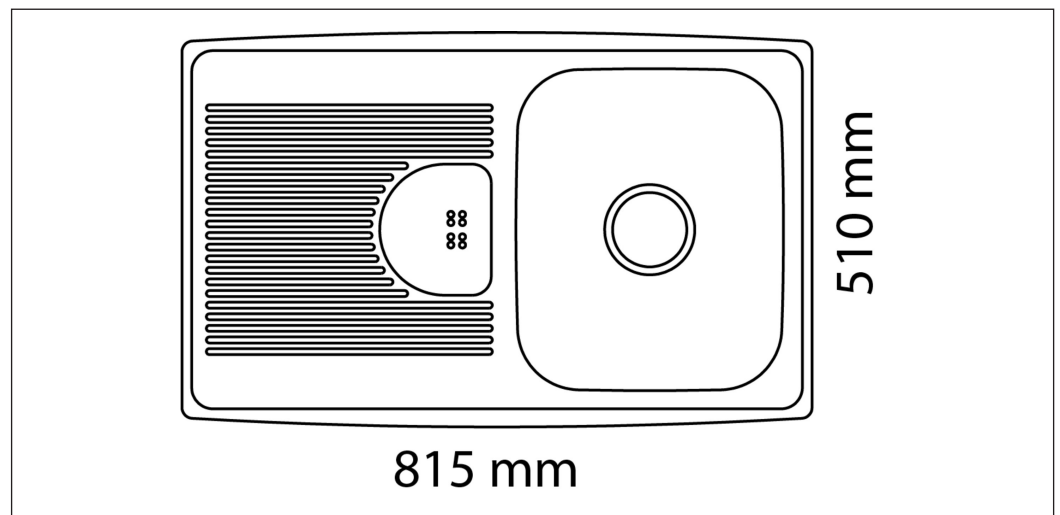

Horizon HZD815SR

Vare nr. HZD815SRR
 GTIN 7393069011555
 VVS nr. 681715130
 DB nr. 5230168

Skabsstørrelse 50
 Udvendige mål i mm 815 x 510
 Mål på kumme i mm 345 x 415 x 160
 Udsæringsmål,
 nedfældningsmodel 794 x 468
 Dimension afløbshul i mm 97
 Placering afløbshul center
 Materiale EN 1.4301, AISI 304,
 SS2333
 Materiale tykkelse i mm 0,7
 Antal pr palle 17
 Design OddThorsen