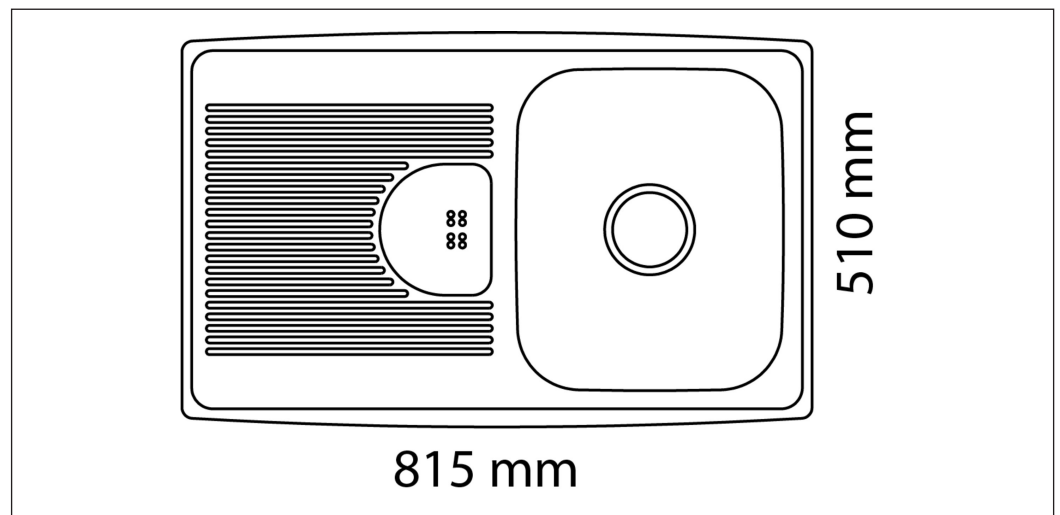

Horizon HZD815SR

Vare nr. HZD815SR
 GTIN 7393069010596
 VVS nr. 681713130
 DB nr. 5105806

Skabsstørrelse 50
 Udvendige mål i mm 815 x 510
 Mål på kumme i mm 345 x 415 x 160
 Udsæringsmål,
 nedfældningsmodel 794 x 468
 Dimension afløbshul i mm 97
 Placering afløbshul center
 Materiale EN 1.4301, AISI 304,
 SS2333
 Materiale tykkelse i mm 0,7
 Antal pr palle 17
 Design OddThorsen