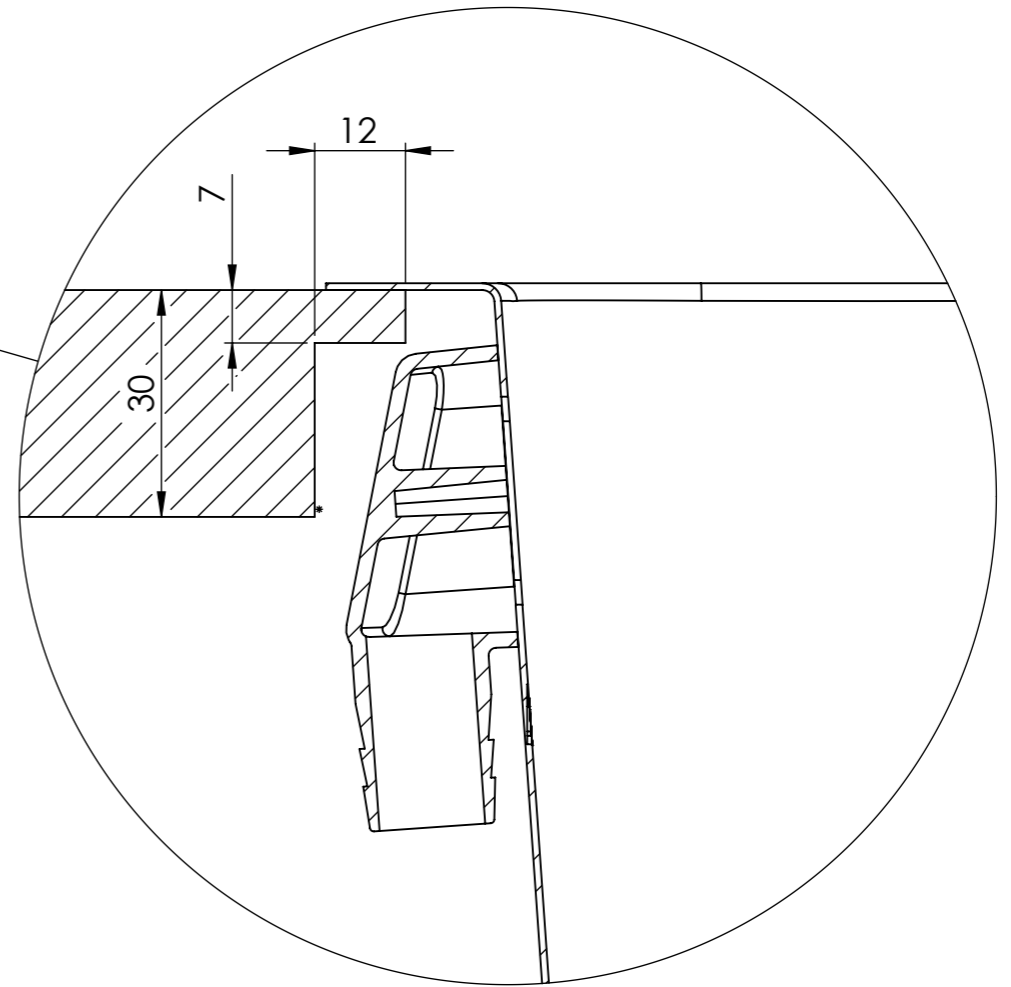

SECTION Z-Z

DETAIL AA  
SCALE 1 : 1

Konstr.	Ritad	Godk.	Smst nr.	Ers.	Tolerans där ej annat angivits:	
Dat.	Skala				ISO 2768 m	
					Ritn.nr	Ändr.

DETAIL AD  
SCALE 1 : 1

Konstr.	Ritad	Godk.	Smst nr.	Ers.	Tolerans där ej annat angivits:	
Dat.	Skala				ISO 2768 m	
<b>intra</b> SCANDINAVIAN DESIGN					Ritn.nr	Ändr.