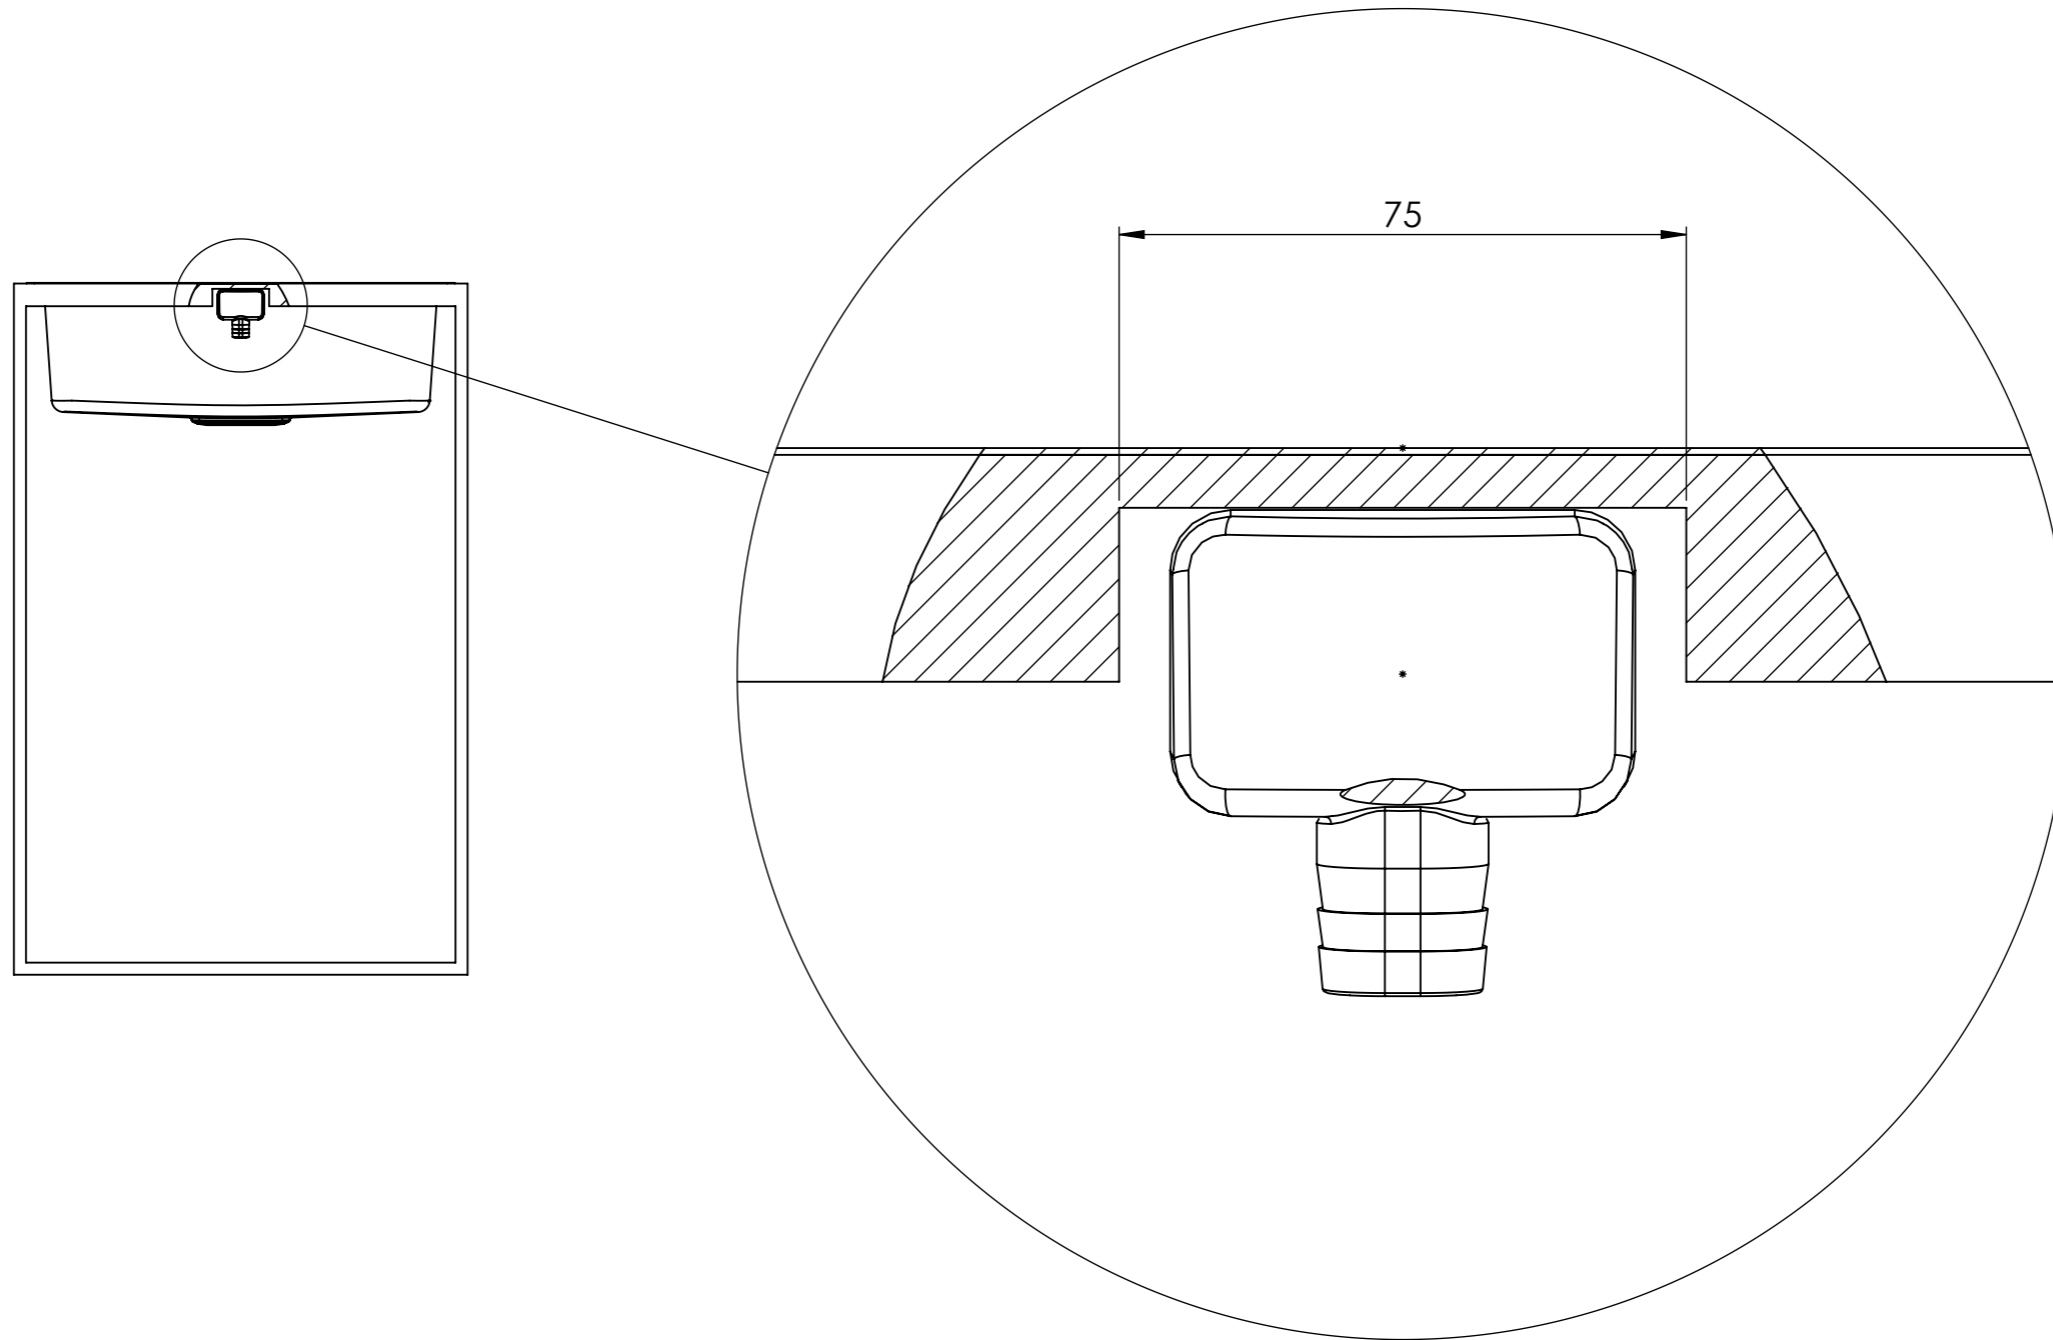

SECTION Z-Z

DETAIL AA  
SCALE 1 : 1

Konstr.	Ritad	Godk.	Smst nr.	Ers.	Tolerans där ej annat angivits:	
Dat.	Skala				ISO 2768 m	
					Ritn.nr	Ändr.

DETAIL AD  
SCALE 1 : 1

Konstr.	Ritad	Godk.	Smst nr.	Ers.	Tolerans där ej annat angivits:	
Dat.	Skala				ISO 2768 m	
<b>intra</b> SCANDINAVIAN DESIGN					Ritn.nr	Ändr.