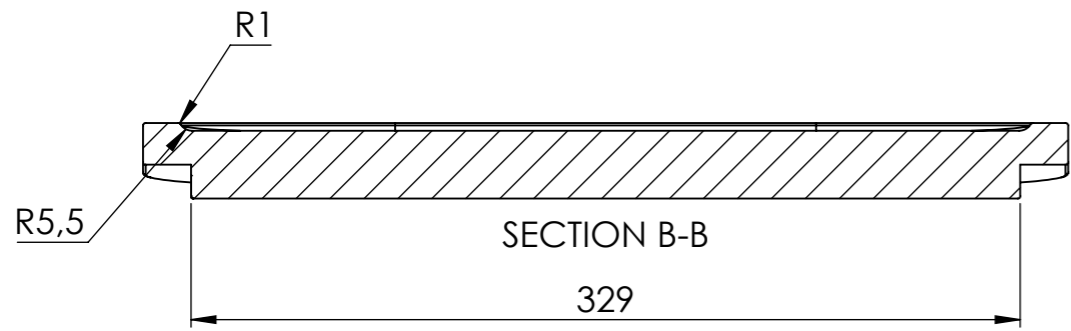

REVISIONS				
ZONE	REV.	DESCRIPTION	DATE	APPROVED
B5, B8, C2, D8, E3	A	Vy och dimensioner tillagda.	2021-01-26	LC

Material: Inoljad ek / Oiled oak
 Vikt/ Mass: ~ 1,5 kg

Konstr.	Ritad	Godk.	Smst nr.	Ers.	Tolerans där ej annat angivits:	
		LC			ISO 2768 m	
Dat.	2020-10-29	Skala	1:3	Skärbräda / Cutting board		
				Art.no: CB-ATL-OAK		
					Ritn.nr	Ändr.
					15737	A

intra
 SCANDINAVIAN DESIGN