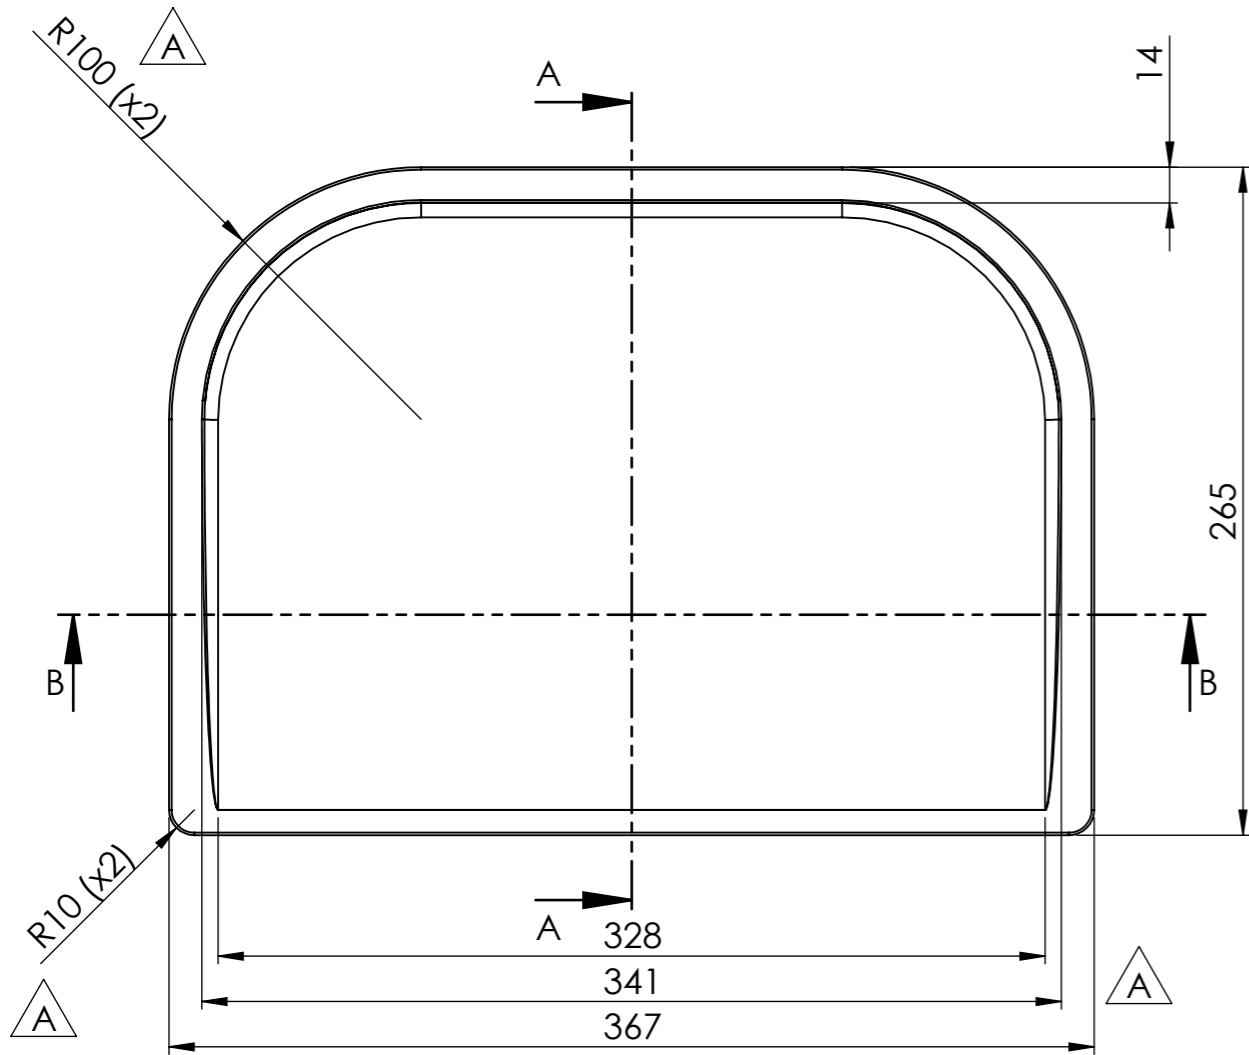

REVISIONS				
ZONE	REV.	DESCRIPTION	DATE	APPROVED
B5, B8, C2, D8, E3	A	Vy och dimensioner tillagda.	2021-01-26	LC

Material: Inoljad ek / Oiled oak
 Vikt/ Mass: ~ 1,5 kg

Konstr.	Ritad	Godk.	Smst nr.	Ers.	Tolerans där ej annat angivits:	
		LC			ISO 2768 m	
Dat.	2020-10-29	Skala	1:3	Skärbräda / Cutting board		
				Art.no: CB-ATL-OAK		
					Ritn.nr	Ändr.
					15737	A

intra
 SCANDINAVIAN DESIGN