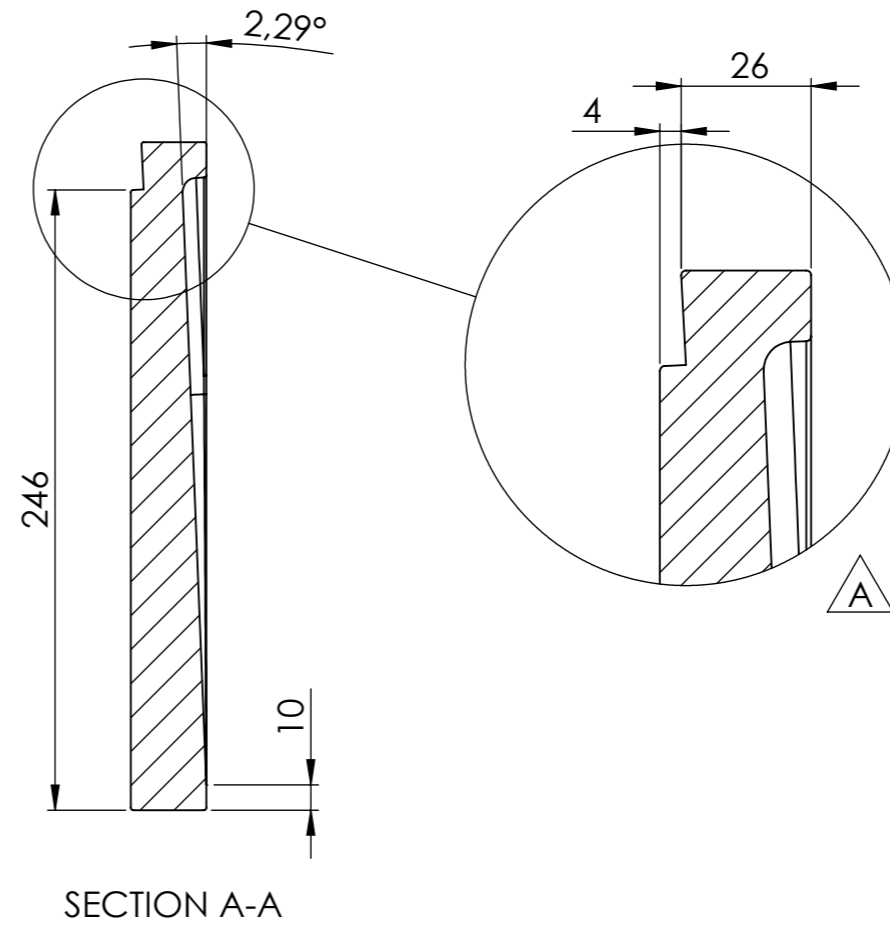

REVISIONS				
ZONE	REV.	DESCRIPTION	DATE	APPROVED
B5, B8, C2, D8, E3	A	Vy och dimensioner tillagda.	2021-01-26	LC

Material: Inoljad ek / Oiled oak
 Vikt/ Mass: ~ 1,5 kg

Konstr.	Ritad	Godk.	Smst nr.	Ers.	Tolerans där ej annat angivits:	
		LC			ISO 2768 m	
Dat.	2020-10-29	Skala	1:3	Skärbräda / Cutting board		
				Art.no: CB-ATL-OAK		
					Ritn.nr	Ändr.
					15737	A