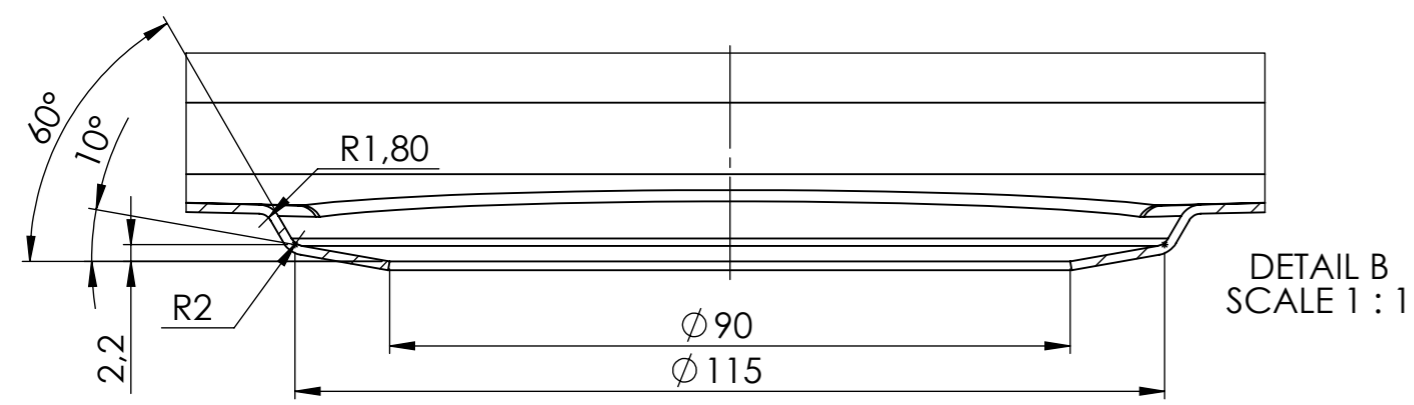

Denna handling är vår egendom och får ej utan vårt skriftliga medgivande kopieras, förvisas eller överlämnas till obehörig person

Material: Stainless Steel 304 1.2mm

Konstr. GaCa	Ritad GaCa	Godk.	Smst nr.	Ers.	Tolerans där ej annat angivits: ISO 2768 m
Dat. 2018-05-03		Skala 1:5	BALTIC BALTIC 500 Welded/Fabricated basin		Ritn.nr 15613
					 Ändr.