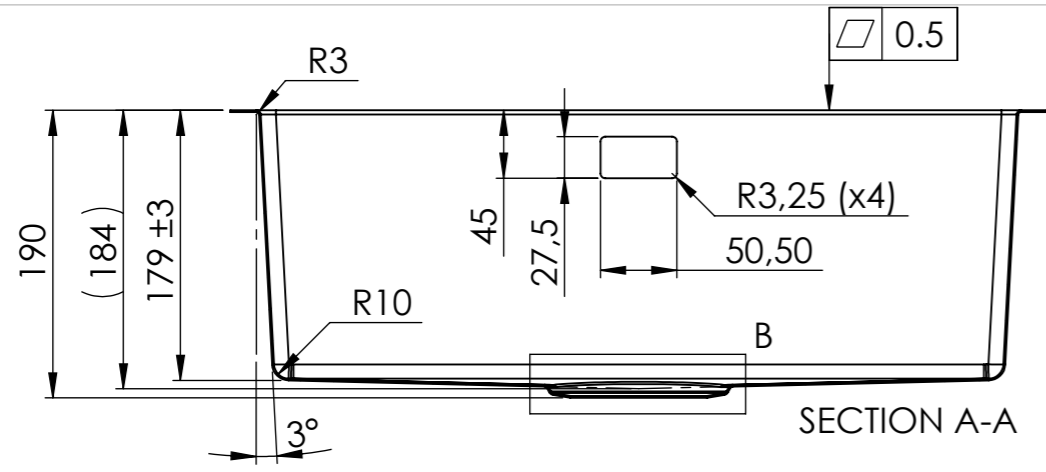

Denna handling är vår egendom och får ej utan vårt skriftliga medgivande kopieras, förvisas eller överlämnas till obehörig person

Material: Stainless Steel 304 1.2mm

Konstr. GaCa	Ritad GaCa	Godk.	Smst nr.	Ers.	Tolerans där ej annat angivits: ISO 2768 m
Dat. 2018-05-03		Skala 1:5	BALTIC BALTIC 500 Welded/Fabricated basin		Ritn.nr 15613
					 Ändr.