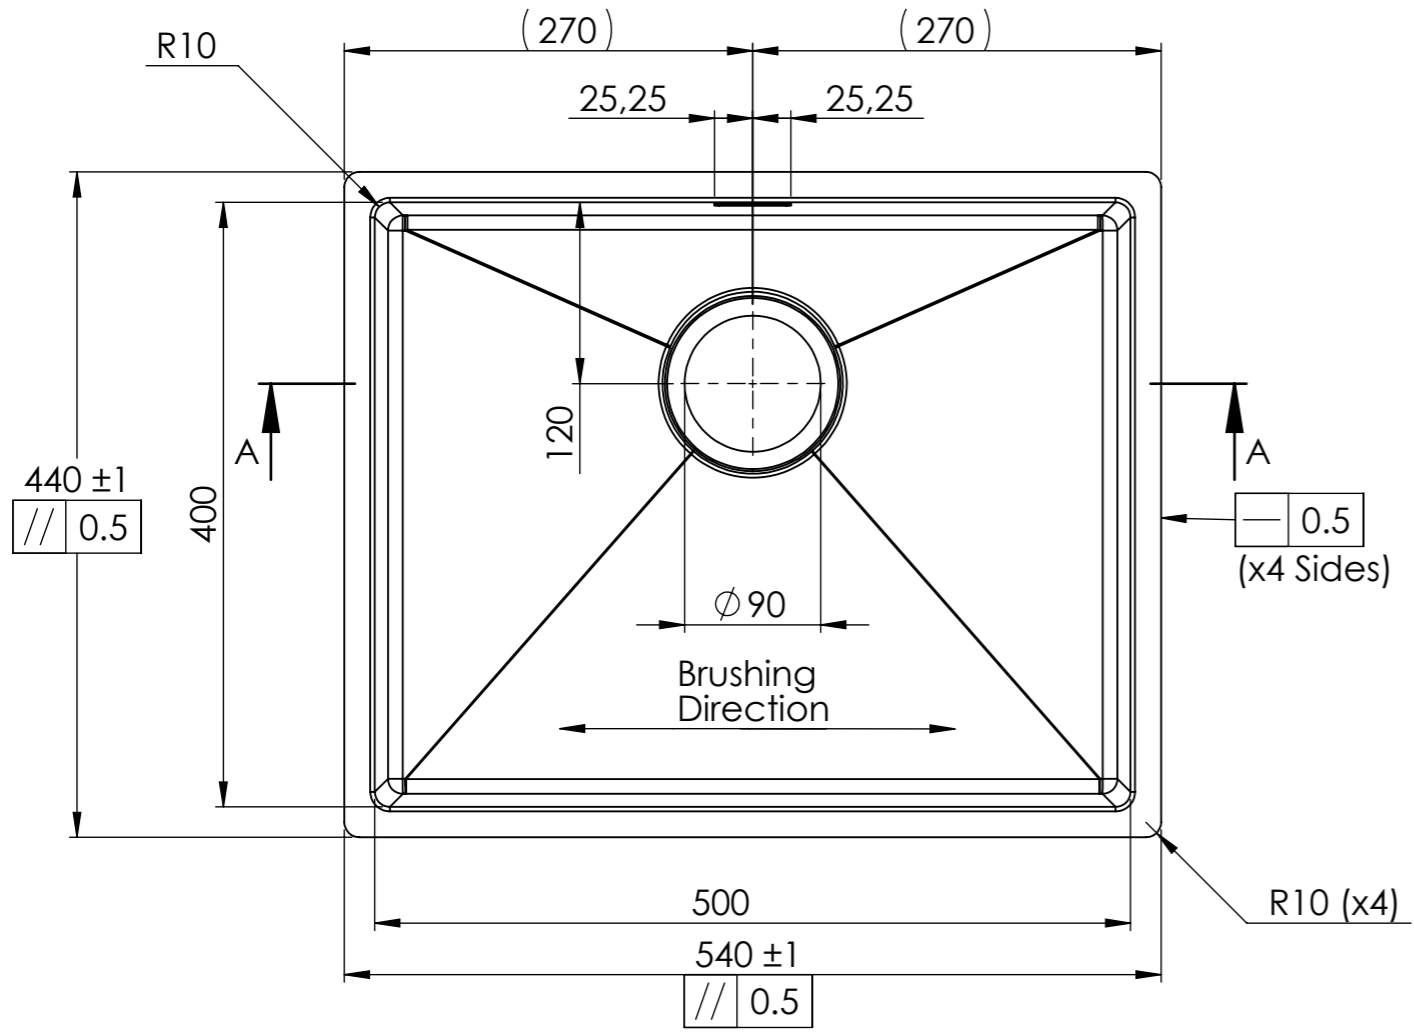

Denna handling är vår egendom och får ej utan vårt skriftliga medgivande kopieras, förvisas eller överlämnas till obehörig person

Material: Stainless Steel 304 1.2mm

Konstr. GaCa	Ritad GaCa	Godk.	Smst nr.	Ers.	Tolerans där ej annat angivits: ISO 2768 m
Dat. 2018-05-03		Skala 1:5	BALTIC BALTIC 500 Welded/Fabricated basin		Ritn.nr 15613
					 Ändr.