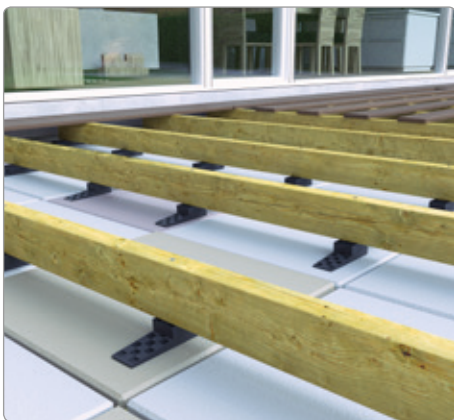

Knudsen Kilen

Kiler

Kiler

- til gulvopklodsning, montage- og afstandsnivellering

- Hurtig og let håndtering
- Testet for trykbelastning
- Flækker ikke ved gennemboring af søm eller skruer
- Påvirkes ikke af fugt, råd eller svamp
- Skarpe, forskudte savtakker giver nøjagtig og skridsikker opklodsning - også sideværts
- Økonomisk og tidsbesparende i brug
- Ingen giftig røg ved brand
- Produceret iht. ISO 9001:2000

Dans byggeindustri har anvendt Knudsen Kiler i mere end 25 år.

Kilerne er meget anvendelige og lette at arbejde med.

Knudsen Kiler sikrer et solidt underlag som tåler stor belastning, ikke sætter sig og derfor anbefales af førende gulvfabrikanter.