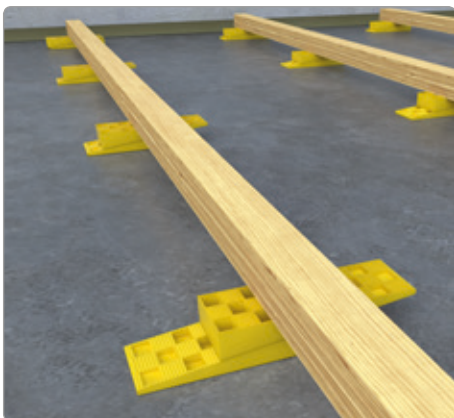

Knudsen Kilen

Kiler

Kiler

- til gulvopklodsning, montage- og afstandsnivellering

- Hurtig og let håndtering
- Testet for trykbelastning
- Flækker ikke ved gennemboring af søm eller skruer
- Påvirkes ikke af fugt, råd eller svamp
- Skarpe, forskudte savtakker giver nøjagtig og skridsikker opklodsning - også sideværts
- Økonomisk og tidsbesparende i brug
- Ingen giftig røg ved brand
- Produceret iht. ISO 9001:2000

Dans byggeindustri har anvendt Knudsen Kiler i mere end 25 år.

Kilerne er meget anvendelige og lette at arbejde med.

Knudsen Kiler sikrer et solidt underlag som tåler stor belastning, ikke sætter sig og derfor anbefales af førende gulvfabrikanter.